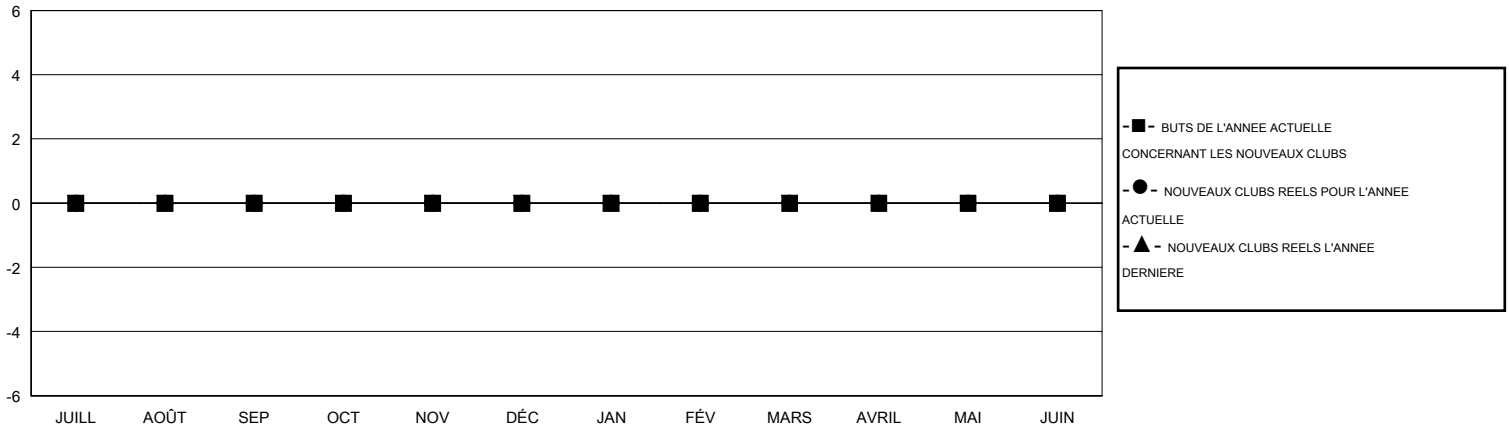

MONTHLY MEMBERSHIP PROGRESS REPORT

District 112 B

Results as of: 12/31/2016

GMT: Jean-Jacques STOFFEL-MUNCK

LIEU BELGIUM

RC EME 4

Clubs					Membres				
RESULTATS POUR 2016-2017					RESULTATS POUR 2016-2017				
TRIMESTRE	BUT CONCERNANT LES NOUVEAUX CLUBS	NOUVEAUX CLUBS	CLUBS ANNULÉS	GAIN NET/PERTE NETTE	TRIMESTRE	BUT CONCERNANT LES NOUVEAUX MEMBRES	MEMBRES FONDATEURS ET NOUVEAUX AJOUTÉS	MEMBRES RADIÉS	GAIN NET/PERTE NETTE
JUILL/AOÛT/SEP	0	0	1	-1	JUILL/AOÛT/SEP	0	19	26	-7
OCT/NOV/DÉC	0	0	0	0	OCT/NOV/DÉC	0	36	26	10
JAN/FÉV/MARS	0	0	0	0	JAN/FÉV/MARS	0	0	0	0
AVRIL/MAI/JUIN	0	0	0	0	AVRIL/MAI/JUIN	0	0	0	0

BUTS ET NOUVEAUX CLUBS REELS - CUMULATIF