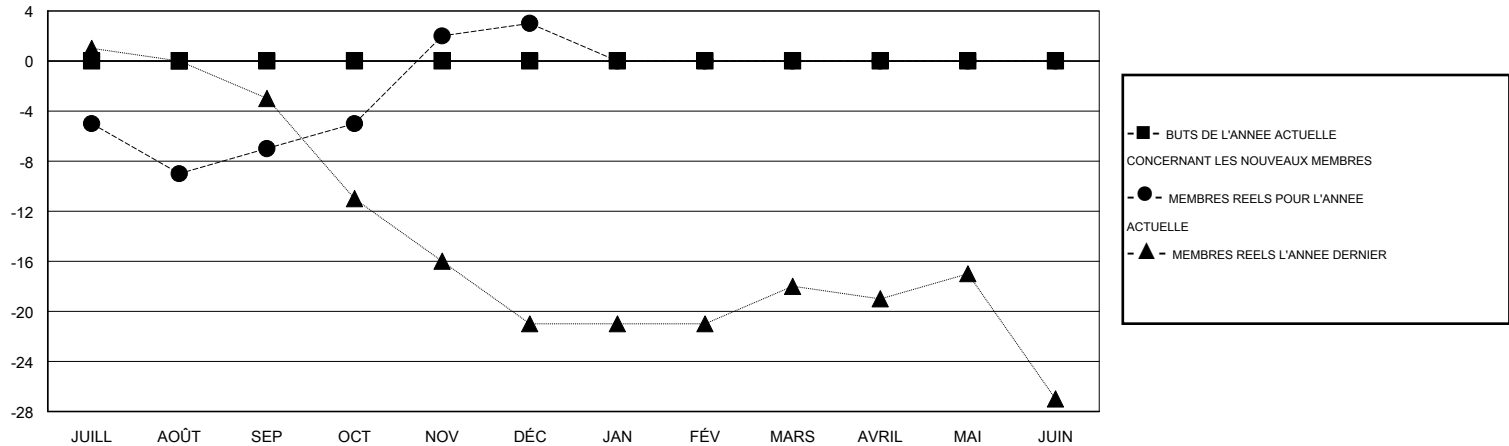

BUTS ET MEMBRES REELS - CUMULATIF

CLUBS RADIÉS: 1	32 CLUBS OF 71 ONT AJOUTE 1 OU PLUSIEURS NOUVEAUX MEMBRES	<u>DISTRIBUTION PAR SEXE</u>
		HOMME 1,612 (82.92%)
		FEMME 332 (17.08%)
<u>MEMBRES RADIÉS</u>		
DECEDE 7	CLIQUER ICI POUR AVOIR LES DONNEES DE L'EVALUATION DE SANTE	MEMBRES D'UNITE FAMILIALE 2
CLUB ANNULE 0		CHEF DE FAMILLE 1
AUTRE 45		N'EST PAS CHEF DE FAMILLE 1
TOTAL 52